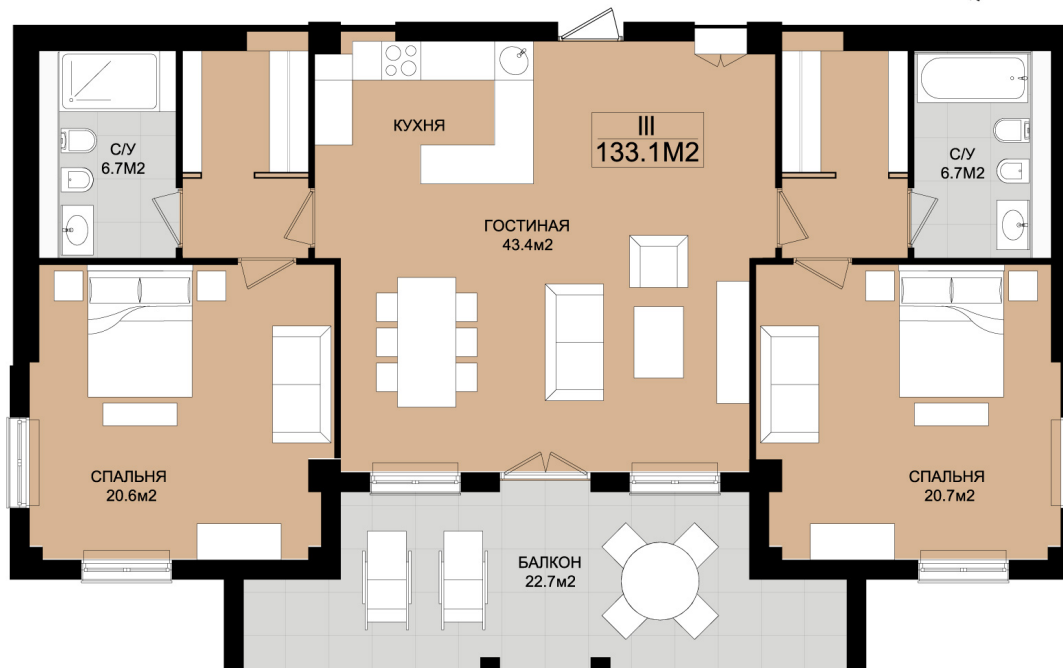

КОРПУС №3
ЭТАЖ 2-7, III

санаторий Нижняя Ореанда,
храм Покрова Божьей Матери

МОРЕ

круглый бассейн, Ялта, Ливадия

МОРЕ

3 2 133.1 м² 58 564 000 руб.

КОРПУС

ЭТАЖ

ПЛОЩАДЬ

СТОИМОСТЬ