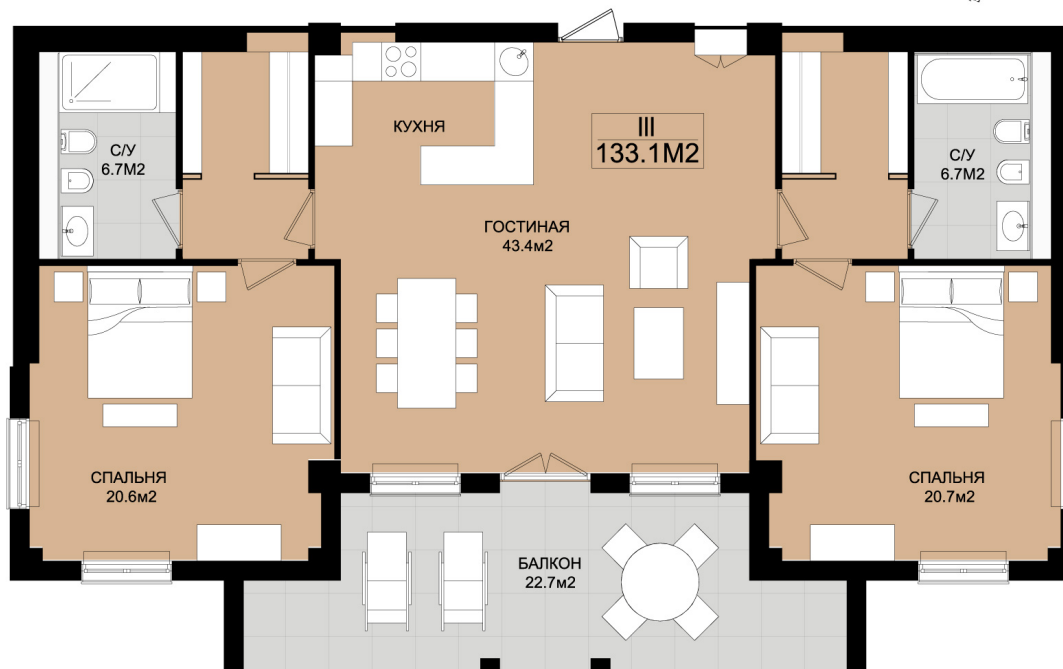

КОРПУС №3
ЭТАЖ 2-7, III

санаторий Нижняя Ореанда,
храм Покрова Божьей Матери

МОРЕ

круглый бассейн, Ялта, Ливадия

МОРЕ

3 4 133.1 м² 67 934 240 руб.

КОРПУС

ЭТАЖ

ПЛОЩАДЬ

СТОИМОСТЬ