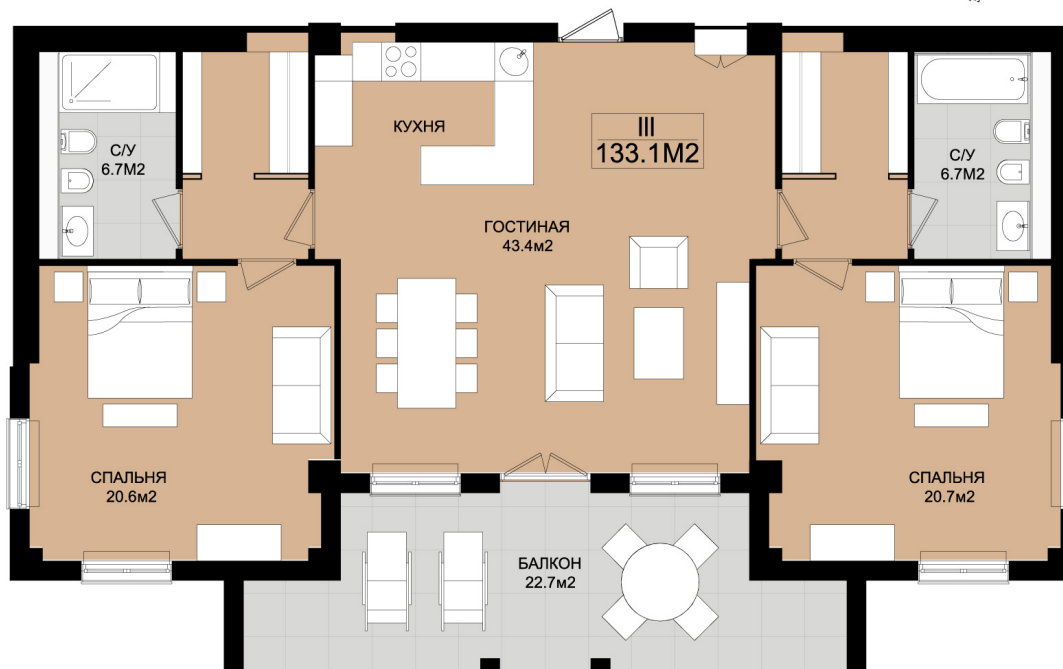

КОРПУС №3
ЭТАЖ 2-7, III

санаторий Нижняя Ореанда,
храм Покрова Божьей Матери

МОРЕ

круглый бассейн, Ялта, Ливадия

МОРЕ

3 6 133.1 м² 79 647 040 руб.

КОРПУС

ЭТАЖ

ПЛОЩАДЬ

СТОИМОСТЬ