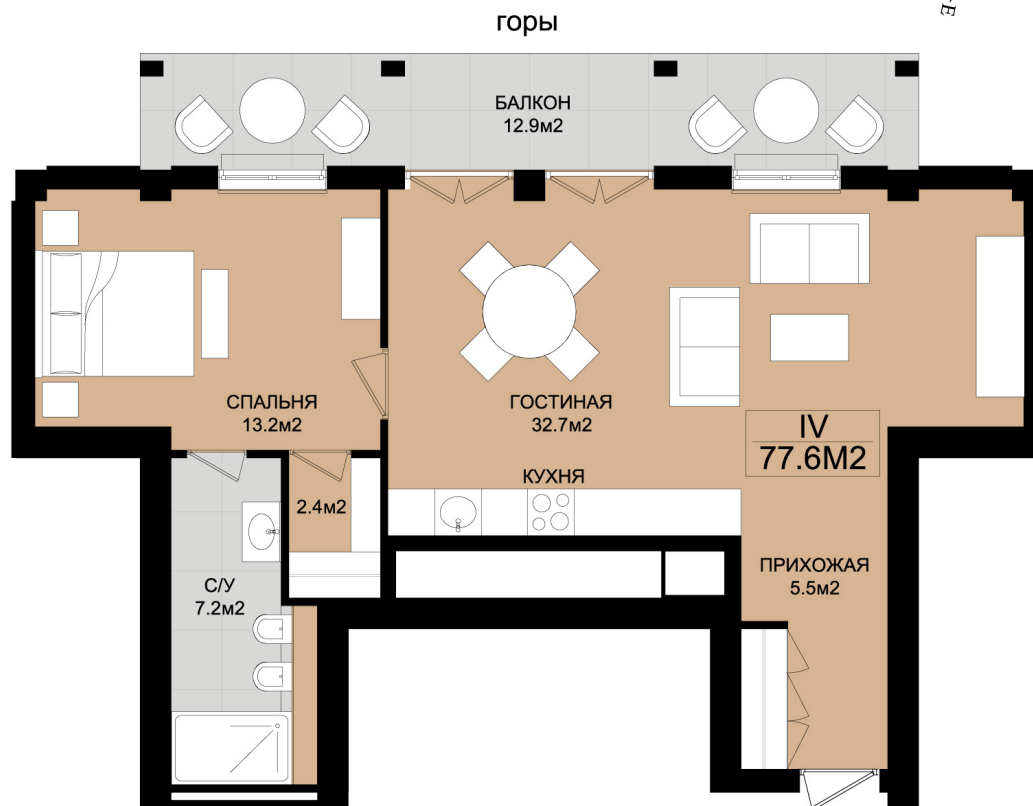

КОРПУС №7
ЭТАЖ 2-7, IV

7 7 77.6 м² 37 558 400 руб.

КОРПУС

ЭТАЖ

ПЛОЩАДЬ

СТОИМОСТЬ